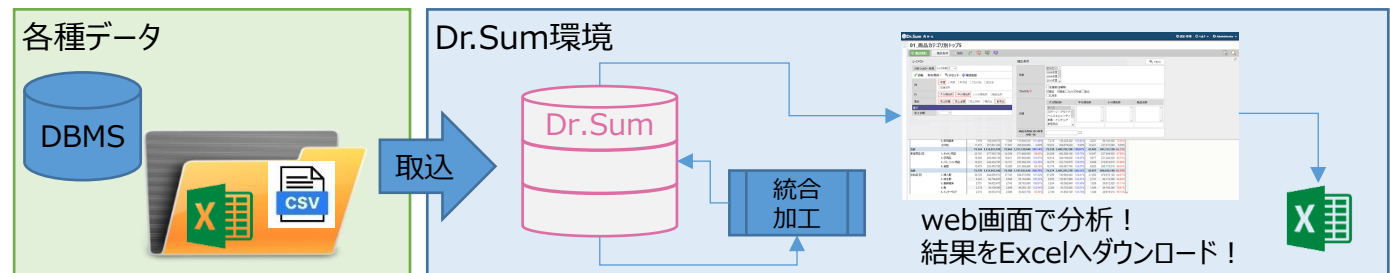

●ノーコード開発でスピーディーにシステムを構築

ノーコード開発でスピーディーにシステムを構築する事が可能です。

- 操作習得にかかる時間コストが低く、スピーディーに画面構築が可能
- マニュアルやTips集、学習コンテンツも充実しており、簡単な設定はユーザでも可能

データの統合／加工／分析イメージ

**社内にあふれるデータの統合／加工／分析システムの構築を支援します。
Dr.Sumの活用やシステム構築については、ぜひ当社にご相談ください！**